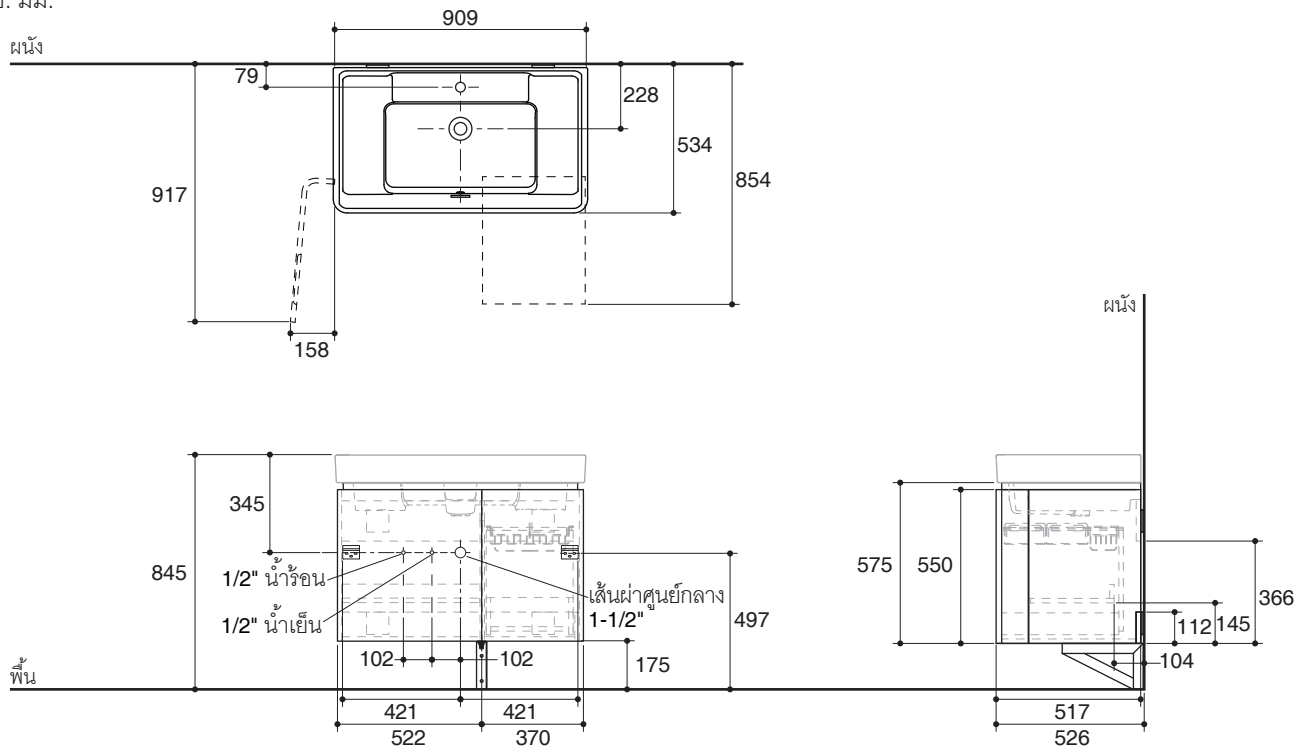

Codes/Standards Applicable

Specified model meets or exceeds the following:

- GB/T 17657
- GB24977-2010

Installation Notes

Install this product according to the installation guide.

Specified Model

Model	Description	Color/Finished
K-45764X	Aleutian vanity cabinet 900 mm	0: White
Recommend Accessories		
K-2746X-1	Aleutian vanity lavatory, single-hole	0: White
K-2746X-8	Aleutian vanity lavatory, 8" centers	0: White
K-7119T	Click drain	CP: Polished Chrome
K-9071T	Bottle trap	CP: Polished Chrome
K-97173X	Bottle trap with tailpiece	CP: Polished Chrome
Optional		
K-45765X	Bathroom furniture feet	NA: Not Applicable

Dimensions are approximate.

Unit: mm

Product Diagram

คุณลักษณะ

- ผลิตจากไม้ไฟลวดและพ่นสี
- ไม้มาตรฐานปลอดภัยสารพิษ อี 1 (E1)
- ชุดอุปกรณ์ติดตั้งคุณภาพสูง แข็งแรง ทนทาน
- เลือกลักษณะได้ทั้งแบบแขวนผนังหรือแบบวางบนขาตั้งปรับระดับ
- พร้อมช่องเก็บอุปกรณ์ในตัว
- 892 x 517 x 550 มม.

มาตรฐาน

คุณสมบัติตามมาตรฐาน

- GB/T 17657
- GB24977-2010

ข้อสังเกตสำหรับการติดตั้ง

ติดตั้งผลิตภัณฑ์โดยใช้คู่มือข้อแนะนำการติดตั้ง

ตู้เฟอร์นิเจอร์ K-45764X

รุ่นผลิตภัณฑ์

รุ่น	ชื่อผลิตภัณฑ์	สี/วัสดุเคลือบผิว
K-45764X	ตู้เฟอร์นิเจอร์ ขนาด 900 มม. รุ่นอลูเซี่ยน	0: สีขาว
อุปกรณ์แนะนำ		
K-2746X-1	อ่างล้างหน้าติดตั้งบนตู้เฟอร์นิเจอร์ รุ่นเดี่ยว รุ่นอลูเซี่ยน	0: สีขาว
K-2746X-8	อ่างล้างหน้าติดตั้งบนตู้เฟอร์นิเจอร์ เซ็นเตอร์ 8" รุ่นอลูเซี่ยน	0: สีขาว
K-7119T	สະຕီอ่าล้างหน้าแบบกด	CP: สีโครมเงา
K-9071T	ชุดท่อน้ำทิ้งอ่างล้างหน้าแบบกระปุก	CP: สีโครมเงา
K-97173X	ชุดท่อน้ำทิ้งอ่างล้างหน้าแบบกระปุกพร้อมข้อต่อ	CP: สีโครมเงา
อุปกรณ์เสริม		
K-45765X	ขาตั้งสำหรับตู้เฟอร์นิเจอร์	NA: สีตามชนิดวัสดุ

ขนาดระยะแสดงค่าโดยประมาณ

หน่วย: มม.

ภาพแสดงผลิตภัณฑ์