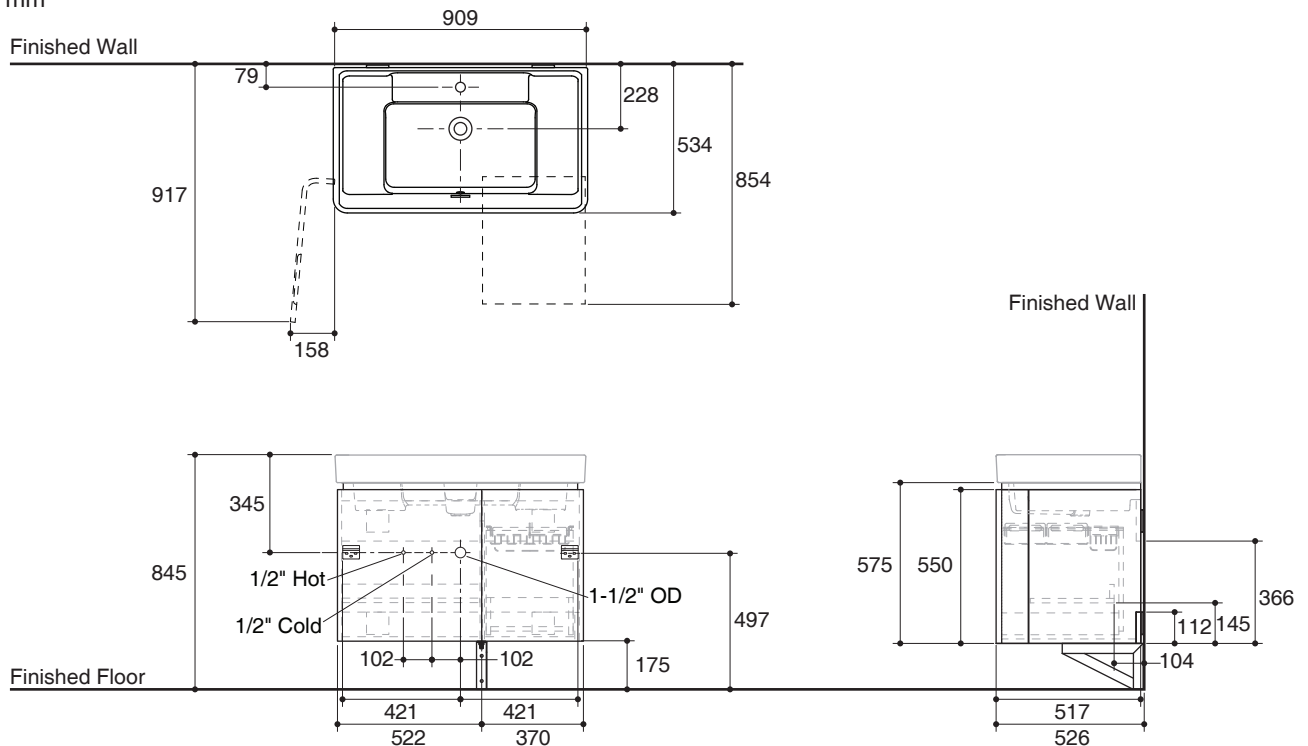

VANITY CABINET K-45764X

Features

- Plywood and painting
- Moisture resistant emission E1 cabinet construction
- High-quality hardware accessories
- Choose to install wall-mounted or adjustable support legs
- Storage compartments
- 892 x 517 x 550 mm

Codes/Standards Applicable

Specified model meets or exceeds the following:

- GB/T 17657
- GB24977-2010

Installation Notes

Install this product according to the installation guide.

Specified Model

Model	Description	Color/Finished
K-45764X	Aleutian vanity cabinet 900 mm	0: White
Recommend Accessories		
K-2746X-1	Aleutian vanity lavatory, single-hole	0: White
K-2746X-8	Aleutian vanity lavatory, 8" centers	0: White
K-7119T	Click drain	CP: Polished Chrome
K-9071T	Bottle trap	CP: Polished Chrome
K-97173X	Bottle trap with tailpiece	CP: Polished Chrome
Optional		
K-45765X	Bathroom furniture feet	NA: Not Applicable

Dimensions are approximate.

Unit: mm

Product Diagram

คุณลักษณะ

- ผลิตจากไม้ไฟลวดและพ่นสี
- ไม้มาตรฐานปลอดภัยสารพิษ อี 1 (E1)
- ชุดอุปกรณ์ติดตั้งคุณภาพสูง แข็งแรง ทนทาน
- เลือกลักษณะได้ทั้งแบบแขวนผนังหรือแบบวางบนขาตั้งปรับระดับ
- พร้อมช่องเก็บอุปกรณ์ในตัว
- 892 x 517 x 550 มม.

ขนาดระยะแสดงค่าโดยประมาณ

หน่วย: มม.

ภาพแสดงผลิตภัณฑ์