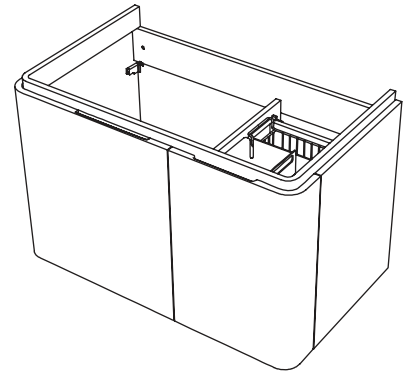

VANITY CABINET K-45764X

Features

- Plywood and painting
- Moisture resistant emission E1 cabinet construction
- High-quality hardware accessories
- Choose to install wall-mounted or adjustable support legs
- Storage compartments
- 892 x 517 x 550 mm

Codes/Standards Applicable

Specified model meets or exceeds the following:

- GB/T 17657
- GB24977-2010

Installation Notes

Install this product according to the installation guide.

Specified Model

Model	Description	Color/Finished
K-45764X	Aleutian vanity cabinet 900 mm	0: White
Recommend Accessories		
K-2746X-1	Aleutian vanity lavatory, single-hole	0: White
K-2746X-8	Aleutian vanity lavatory, 8" centers	0: White
K-7119T	Click drain	CP: Polished Chrome
K-9071T	Bottle trap	CP: Polished Chrome
K-97173X	Bottle trap with tailpiece	CP: Polished Chrome
Optional		
K-45765X	Bathroom furniture feet	NA: Not Applicable

Dimensions are approximate.

Unit: mm

Product Diagram

คุณลักษณะ

- ผลิตจากไม้ไฟลวดและพ่นสี
- ไม้มาตรฐานปลอดภัยสารพิษ อี 1 (E1)
- ชุดอุปกรณ์ติดตั้งคุณภาพสูง แข็งแรง ทนทาน
- เลือกลักษณะได้ทั้งแบบแขวนผนังหรือแบบวางบนขาตั้งปรับระดับ
- พร้อมช่องเก็บอุปกรณ์ในตัว
- 892 x 517 x 550 มม.