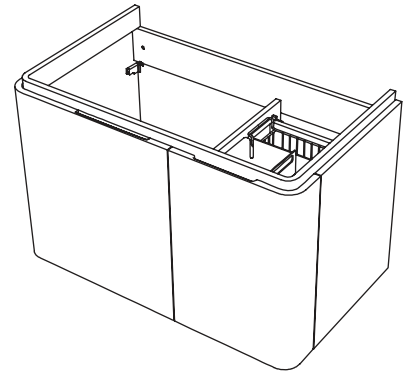

VANITY CABINET K-45764X

Features

- Plywood and painting
- Moisture resistant emission E1 cabinet construction
- High-quality hardware accessories
- Choose to install wall-mounted or adjustable support legs
- Storage compartments
- 892 x 517 x 550 mm

Codes/Standards Applicable

Specified model meets or exceeds the following:

- GB/T 17657
- GB24977-2010

Installation Notes

Install this product according to the installation guide.

Specified Model

Model	Description	Color/Finished
K-45764X	Aleutian vanity cabinet 900 mm	0: White
Recommend Accessories		
K-2746X-1	Aleutian vanity lavatory, single-hole	0: White
K-2746X-8	Aleutian vanity lavatory, 8" centers	0: White
K-7119T	Click drain	CP: Polished Chrome
K-9071T	Bottle trap	CP: Polished Chrome
K-97173X	Bottle trap with tailpiece	CP: Polished Chrome
Optional		
K-45765X	Bathroom furniture feet	NA: Not Applicable

Dimensions are approximate.

Unit: mm

Product Diagram

คุณลักษณะ

- ผลิตจากไม้ไฟลวดและพ่นสี
- ไม้มาตรฐานปลอดภัยสารพิษ อี 1 (E1)
- ชุดอุปกรณ์ติดตั้งคุณภาพสูง แข็งแรง ทนทาน
- เลือกลักษณะได้ทั้งแบบแขวนผนังหรือแบบวางบนขาตั้งปรับระดับ
- พร้อมช่องเก็บอุปกรณ์ในตัว
- 892 x 517 x 550 มม.

มาตรฐาน

คุณสมบัติตามมาตรฐาน

- GB/T 17657
- GB24977-2010

ข้อสังเกตสำหรับการติดตั้ง

ติดตั้งผลิตภัณฑ์โดยใช้คู่มือข้อแนะนำการติดตั้ง

ตู้เฟอร์นิเจอร์ K-45764X

รุ่นผลิตภัณฑ์

รุ่น	ชื่อผลิตภัณฑ์	สี/วัสดุเคลือบผิว
K-45764X	ตู้เฟอร์นิเจอร์ ขนาด 900 มม. รุ่นอลูเซี่ยน	0: สีขาว
อุปกรณ์แนะนำ		
K-2746X-1	อ่างล้างหน้าติดตั้งบนตู้เฟอร์นิเจอร์ รุ่นเดี่ยว รุ่นอลูเซี่ยน	0: สีขาว
K-2746X-8	อ่างล้างหน้าติดตั้งบนตู้เฟอร์นิเจอร์ เซ็นเตอร์ 8" รุ่นอลูเซี่ยน	0: สีขาว
K-7119T	สະຕီอ่าล้างหน้าแบบกด	CP: สีโครมเงา
K-9071T	ชุดท่อน้ำทิ้งอ่างล้างหน้าแบบกระปุก	CP: สีโครมเงา
K-97173X	ชุดท่อน้ำทิ้งอ่างล้างหน้าแบบกระปุกพร้อมข้อต่อ	CP: สีโครมเงา
อุปกรณ์เสริม		
K-45765X	ขาตั้งสำหรับตู้เฟอร์นิเจอร์	NA: สีตามชนิดวัสดุ